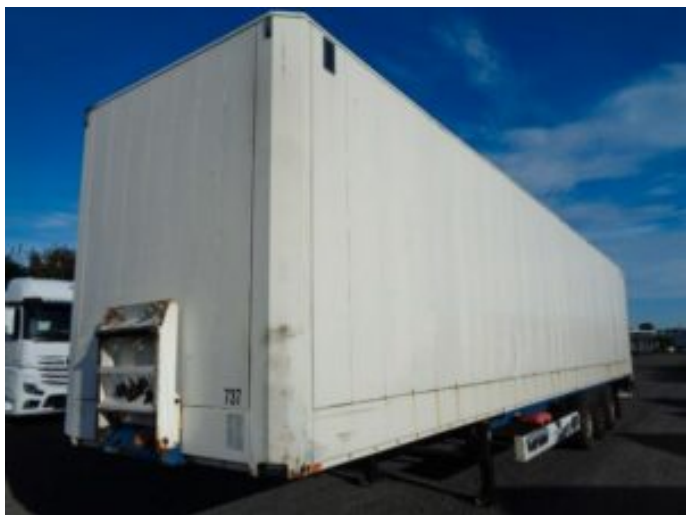

Krone Stahlkoffer

Details

Typ	Auflieger
HU	04.2024
Lieferdatum	sofort
Erstzulassung	03/2009

Preis **7.021,00 €**
5.900,00 € (Netto), 19% MwSt.

Verbrauch & Umwelt

Kraftstoffverbrauch innerorts: l/100 km
Kraftstoffverbrauch außerorts: l/100 km
Kraftstoffverbrauch kombiniert: l/100 km
CO²-Emissionen kombiniert: ca.: g/km
Emissionsklasse:
Umweltplakette: